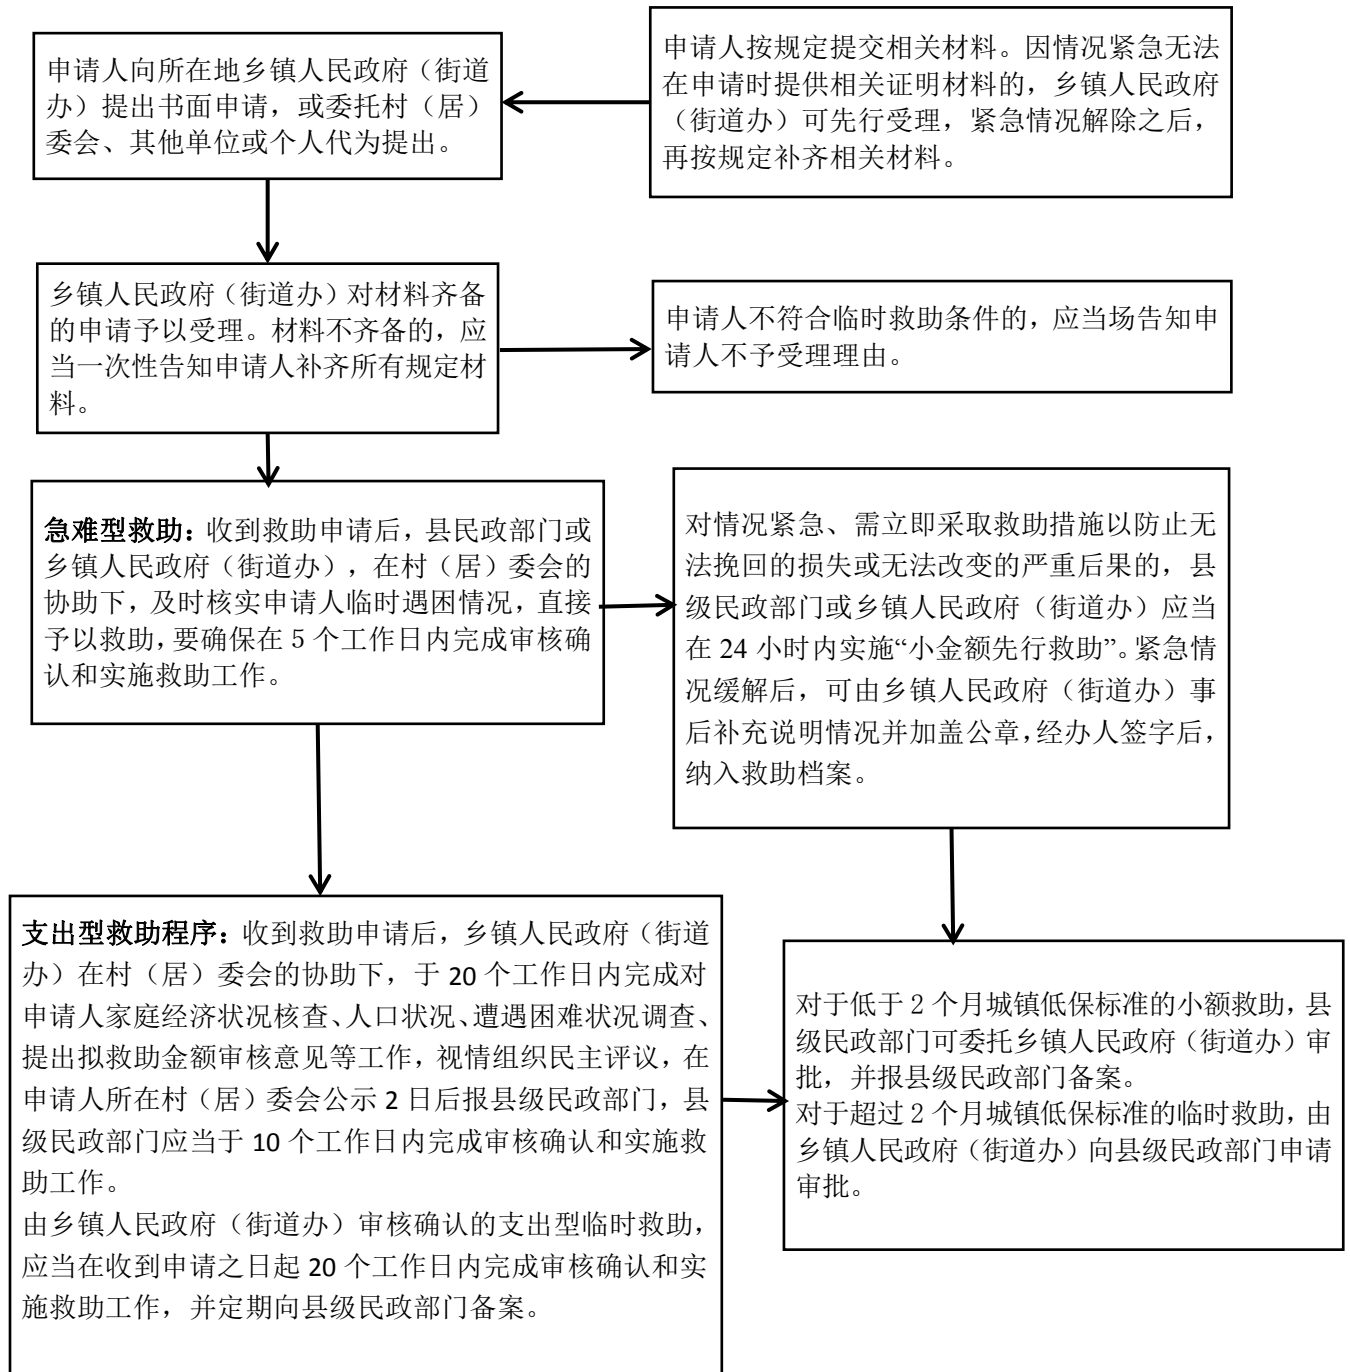

临时救助申办流程图

审核确认权下放到乡镇（街道）的，上图中涉及到县级民政部门审核确认类工作由乡镇（街道）具体实施。